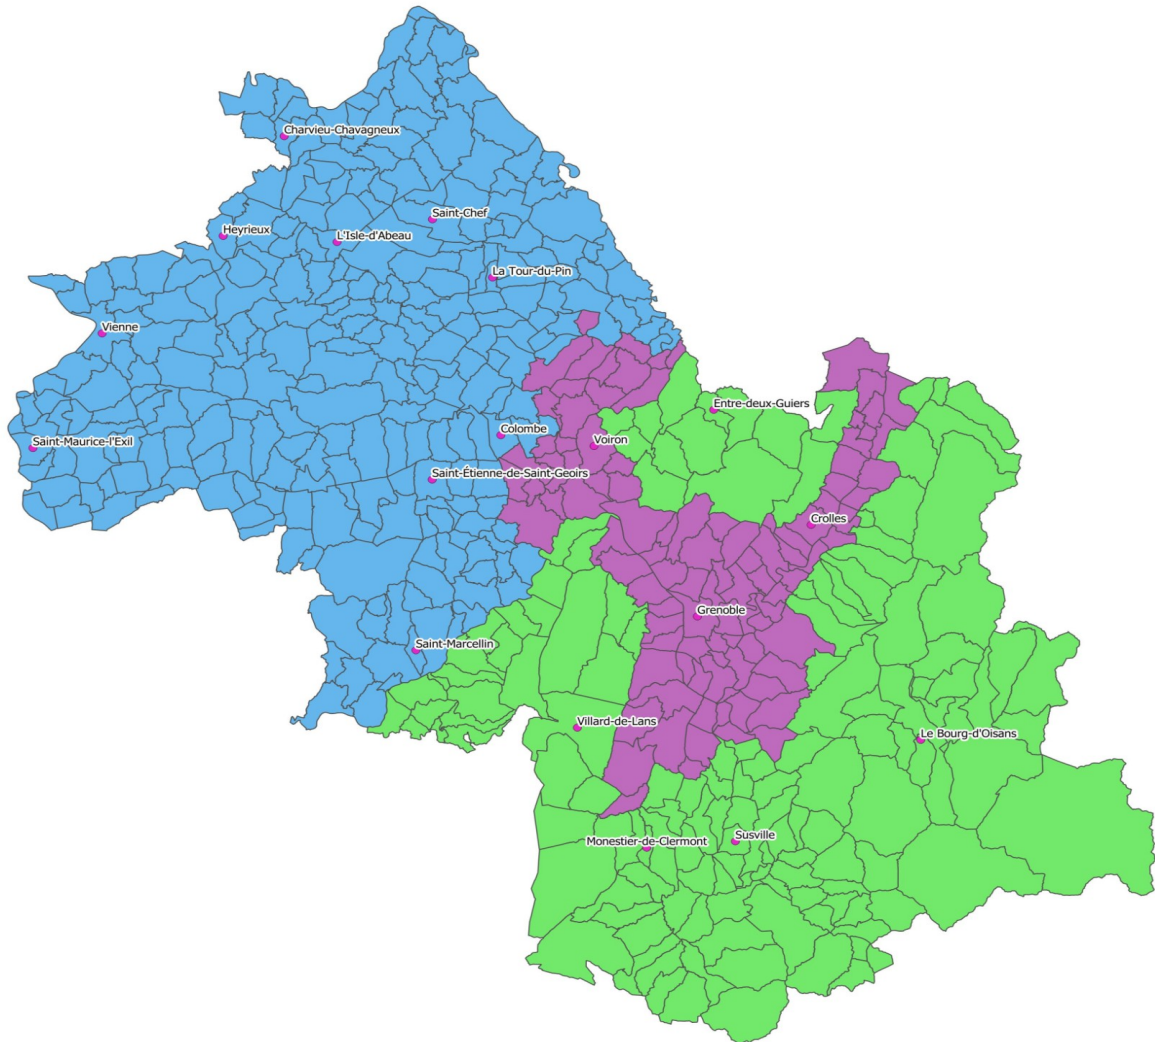

**PRÉFET
DE L'ISÈRE**

*Liberté
Égalité
Fraternité*

INFORMATION PREFERATORALE

Épisode de pollution de l'air de type mixte (PM10) sur le bassin lyonnais nord-Isère et le bassin grenoblois Activation de la procédure préfectorale d'information-recommandation

Légende

- Siège des EPCI du département
- Bassins d'air du dispositif préfectoral
 - Bassin Grenoblois
 - Bassin Lyonnais Nord-Isère
 - Zone Alpine Isère

0 10 20 km

Source : DDT38/SAET/SIG-OBS
© IGN BD Topo - 2019
Le 03 février 2020